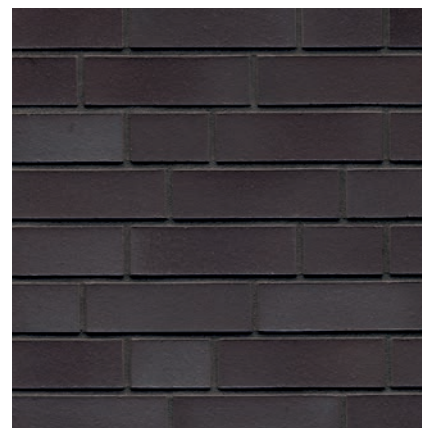

PERFECT Klinkerriemchen terra

QUALITÄTSSTUFE

Beschreibung:

Wie die klassischen Verblendklinker sind **PERFECT Klinkerriemchen terra** aus natürlichem gebranntem Ton und bieten somit Optik und Haptik einer vollwertigen Klinkerwand. Durch die identische Materialbeschaffenheit verfügen **PERFECT Klinkerriemchen terra** selbstverständlich über die gleichen positiven physikalischen Eigenschaften wie Verblendklinker. Dazu zählen u. a. einfache Verarbeitung, eine geringe Wasseraufnahme, dauerhafter Witterungsschutz, Farb- und Frostbeständigkeit sowie ein angenehmes Wohnklima. Die natürliche Optik von **PERFECT Klinkerriemchen terra** in

Kombination mit einer hohen Widerstandsfähigkeit schafft ein dauerhaft schönes Fassadenerlebnis und sorgt für eine hohe Wertbeständigkeit der Immobilie.

Neben den gleichen Formaten im Dünnformat (DF), Reichsformat (RF), Waaldickformat (WDF) und Normalformat (NF) gibt es **PERFECT Klinkerriemchen terra** zu einigen Formaten auch in zwei Stärken bzw. Dicken von 9 mm und 14 mm.

Verfügbare Produktauswahl:

R303NF9_G

R303NF9_H

R509NF14_4

R509NF14_8

R560NF14_G

R743NF14_G

Bewährte natürliche Klinkerriemchen für ein gehobenes, dauerhaftes Fassadenerlebnis und angenehmes Wohnklima.

Bewährte natürliche Klinkerriemchen für ein gehobenes, dauerhaftes Fassadenerlebnis und angenehmes Wohnklima.